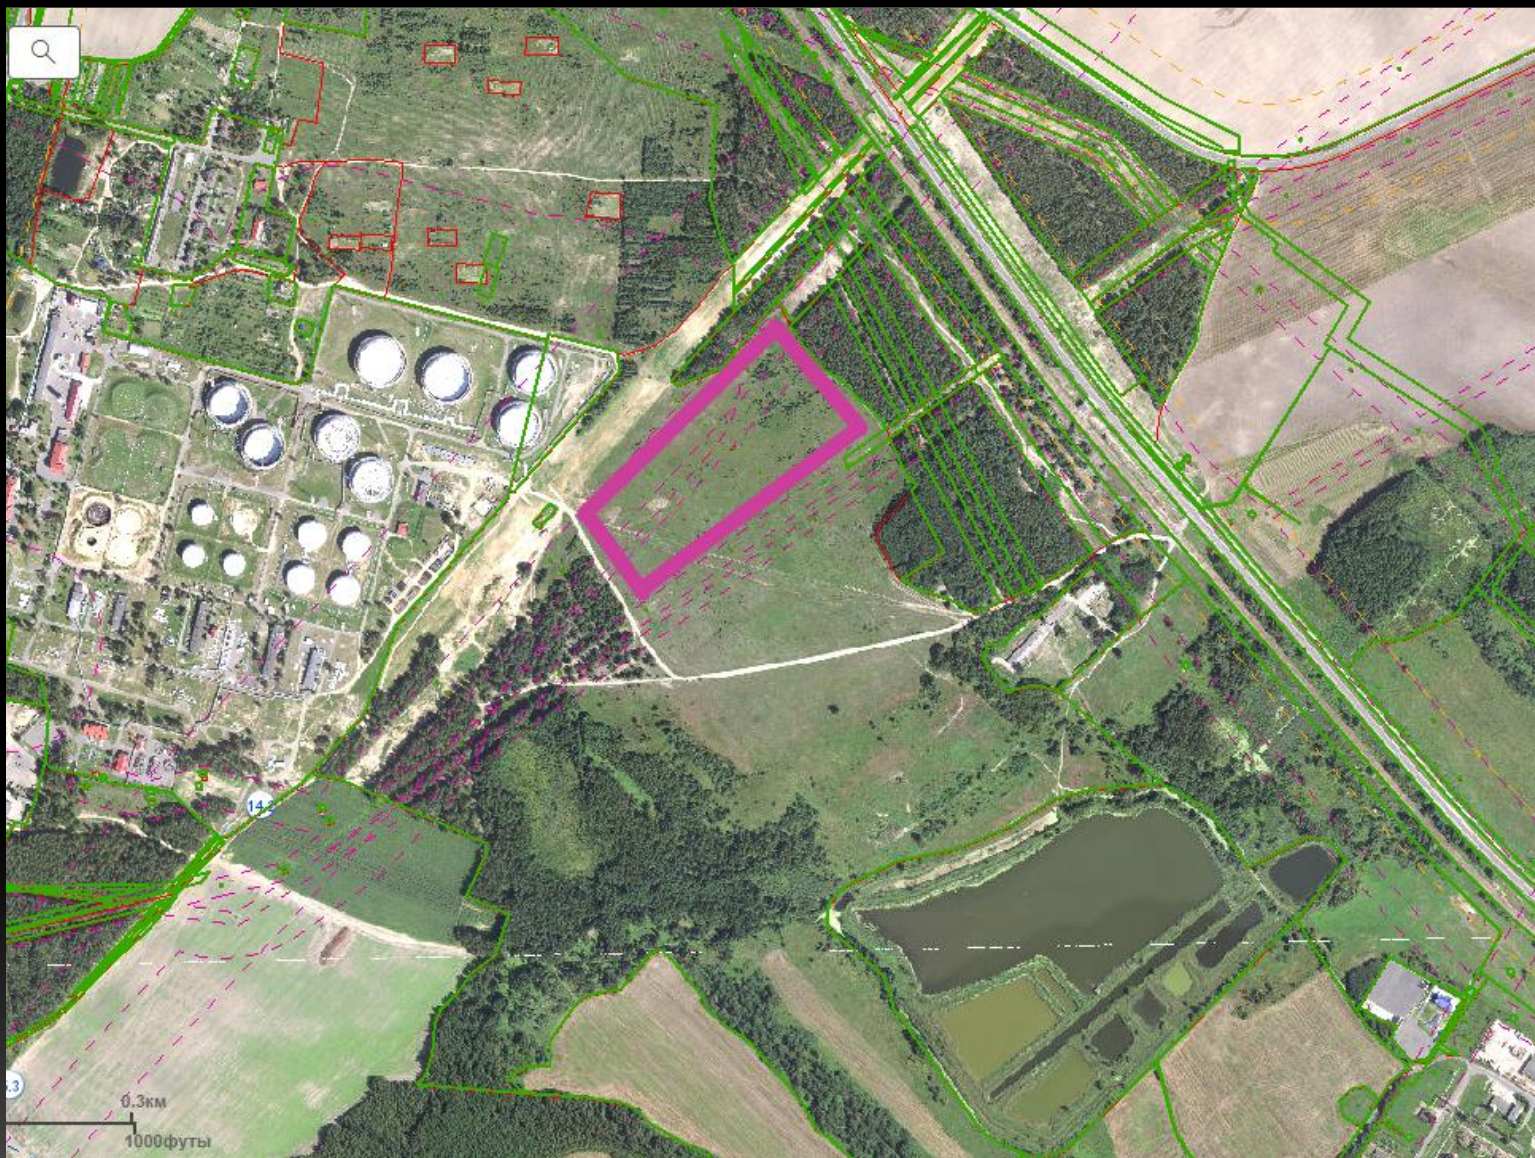

Мозырский районный
исполнительный комитет

Земельные участки под инвестиционные проекты

Инвестиционное предложение (земельный участок в Михалковском сельсовете)

Общая информация	
Наименование	Строительство и обслуживание объектов энергетики
Общая площадь (м ²)	80000
Местоположение	Гомельская область, Мозырский район, Михалковский сельсовет
Собственность	государственная
Наименование собственника	Мозырский районный исполнительный комитет
Возможные направления использования	промышленность
Способ предоставления	аренда
Стоимость (кадастровая) за м ²	0,33 доллара США

Инвестиционное предложение (земельный участок в Михалковском сельсовете)

Транспортное сообщение		
	Расстояние от объекта	Наименование
Автомагистраль	-	-
Дороги республиканского значения	1100 м	автодорога Мозырь-Лельчицы граница Украины Р 31
Аэропорт	135 км	Гомель
Железная дорога	2500 м	Станция «Барбаров»
Наличие подъездных путей	существующая асфальтированная дорога	

ИНВЕСТИЦИОННОЕ ПРЕДЛОЖЕНИЕ (ЗЕМЕЛЬНЫЙ УЧАСТОК В МИХАЛКОВСКОМ СЕЛЬСОВЕТЕ)

Инфраструктура		
	Расстояние от объекта	Описание (мощность, объем и т.д.)
Электроснабжение	до 200 м	10 кВт
Отопление (тепловые сети)		
Питьевая вода	до 100 м	D 300
Техническая вода	-	-
Снабжение горячей водой	-	-
Скважины	-	-
Канализация	до 100 м	D 800 (напорная)
Газоснабжение	до 150 м	

Инвестиционное предложение

Земельный участок, расположенный по адресу: Мозырский район, Михалковский сельсовет